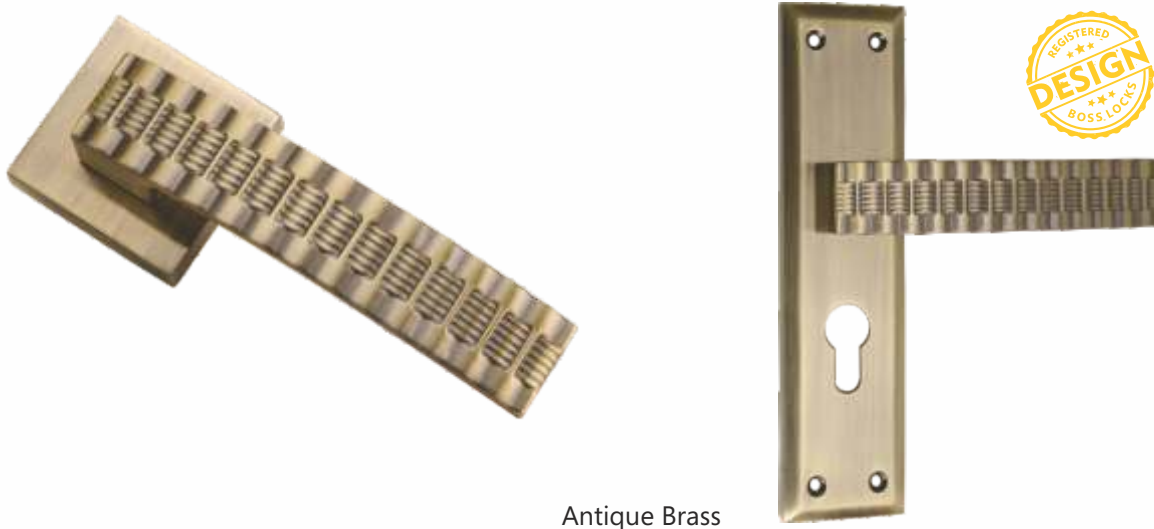

*Rose Handle Combi Sets will come with 45x85 mm lock body and dimple key mortise cylinder

*8" Plate Handle Combi Sets will come with 50x50 mm lock body and dimple key mortise cylinder

*10" Plate Handle Combi Sets will come with 45x85 mm lock body and dimple key mortise cylinder

Satin

Rosegold

Set Type	Code	Finish	MRP Only Handle Set(A)	60mm Osk Brass Ultra Combo(B)	70mm Osk Brass Ultra Combo(C)	60mm Osk Zinc Ultra Combo(D)	70mm Osk Zinc Ultra Combo(E)	Pcs/ Carton
Rose Combo Set	R362SN	Satin	2470	3800	3860	3745	3800	12
	R362AB	Antique Brass	2470	3800	3860	3745	3800	12
	R362BL	Glossy Black	2540	3890	3950	3835	3900	12
	R362RG	Rosegold	2600	3930	3990	3875	3930	12
	R362JB	Jet Black	2640	3970	4030	3915	3970	12
8" Plate Combo Set	8P362SN	Satin	2335	3560	3620	3505	3560	16
	8P362AB	Antique Brass	2335	3560	3620	3505	3560	16
	8P362BL	Glossy Black	2405	3650	3710	3595	3660	16
	8P362RG	Rosegold	2465	3690	3750	3635	3690	16
	8P362JB	Jet Black	2505	3730	3790	3675	3730	16
10" Plate Combo Set	10P362SN	Satin	2470	3800	3860	3745	3800	16
	10P362AB	Antique Brass	2470	3800	3860	3745	3800	16
	10P362BL	Glossy Black	2540	3890	3950	3835	3900	16
	10P362RG	Rosegold	2600	3930	3990	3875	3930	16
	10P362JB	Jet Black	2640	3970	4030	3915	3970	16